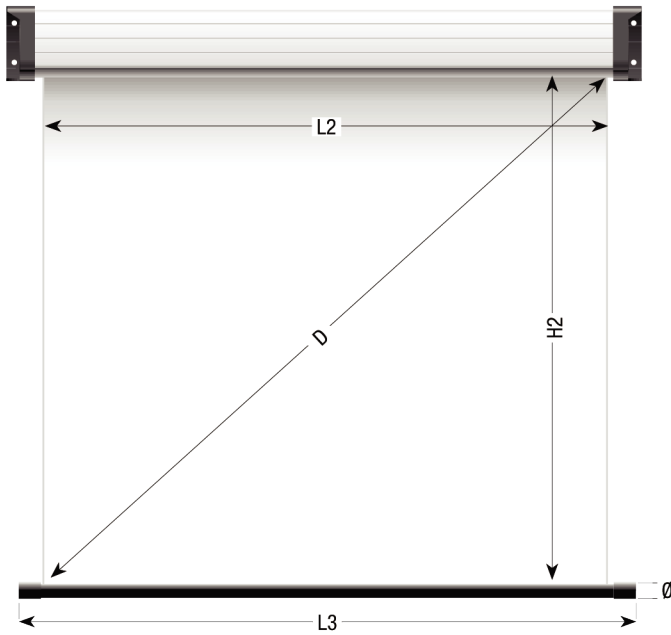

# So Dream

Cod.	Format	L2XH2	Wiev.Area	D (inches)	L1	L2	L3	H1	H2	D1	Ø	B1	B2	B3	KG
3150SD	1:1	155X160	155X160	88	168	155	158,5	7,3	160	7	2,5				4,00
3180SD	1:1	180X190	180X190	103	193	180	183,5	7,3	190	7	2,5				5,00
3200SD	1:1	200X210	200X210	114	219	200	206,5	7,5	210	7,5	2,8				8,00
3220SD	1:1	220X200	220X200	117	239	220	226,5	7,5	200	7,5	2,8				9,00
3240SD	1:1	240X200	240X200	123	259	240	246,5	7,5	200	7,5	2,8				10,00
3151SD	4:3	155X117	155X117	82	168	155	158,5	7,3	117	7	2,5				4,00
3181SD	4:3	180X135	180X135	88	193	180	183,5	7,3	135	7	2,5				5,00
3201SD	4:3	200X150	200X150	93	219	200	206,5	7,5	150	7,5	2,8				8,00
3221SD	4:3	220X165	220X165	98	239	220	226,5	7,5	165	7,5	2,8				9,00
3241SD	4:3	240X180	240X180	103	259	240	246,5	7,5	180	7,5	2,8				10,00
3152SD	16:9	155X87	155X87	78	168	155	158,5	7,3	87	7	2,5				4,00
3182SD	16:9	180X101	180X101	82	193	180	183,5	7,3	101	7	2,5				5,00
3202SD	16:9	200X113	200X113	86	219	200	206,5	7,5	113	7,5	2,8				8,00
3222SD	16:9	220X124	220X124	91	239	220	226,5	7,5	124	7,5	2,8				9,00
3242SD	16:9	240X135	240X135	95	259	240	246,5	7,5	135	7,5	2,8				10,00